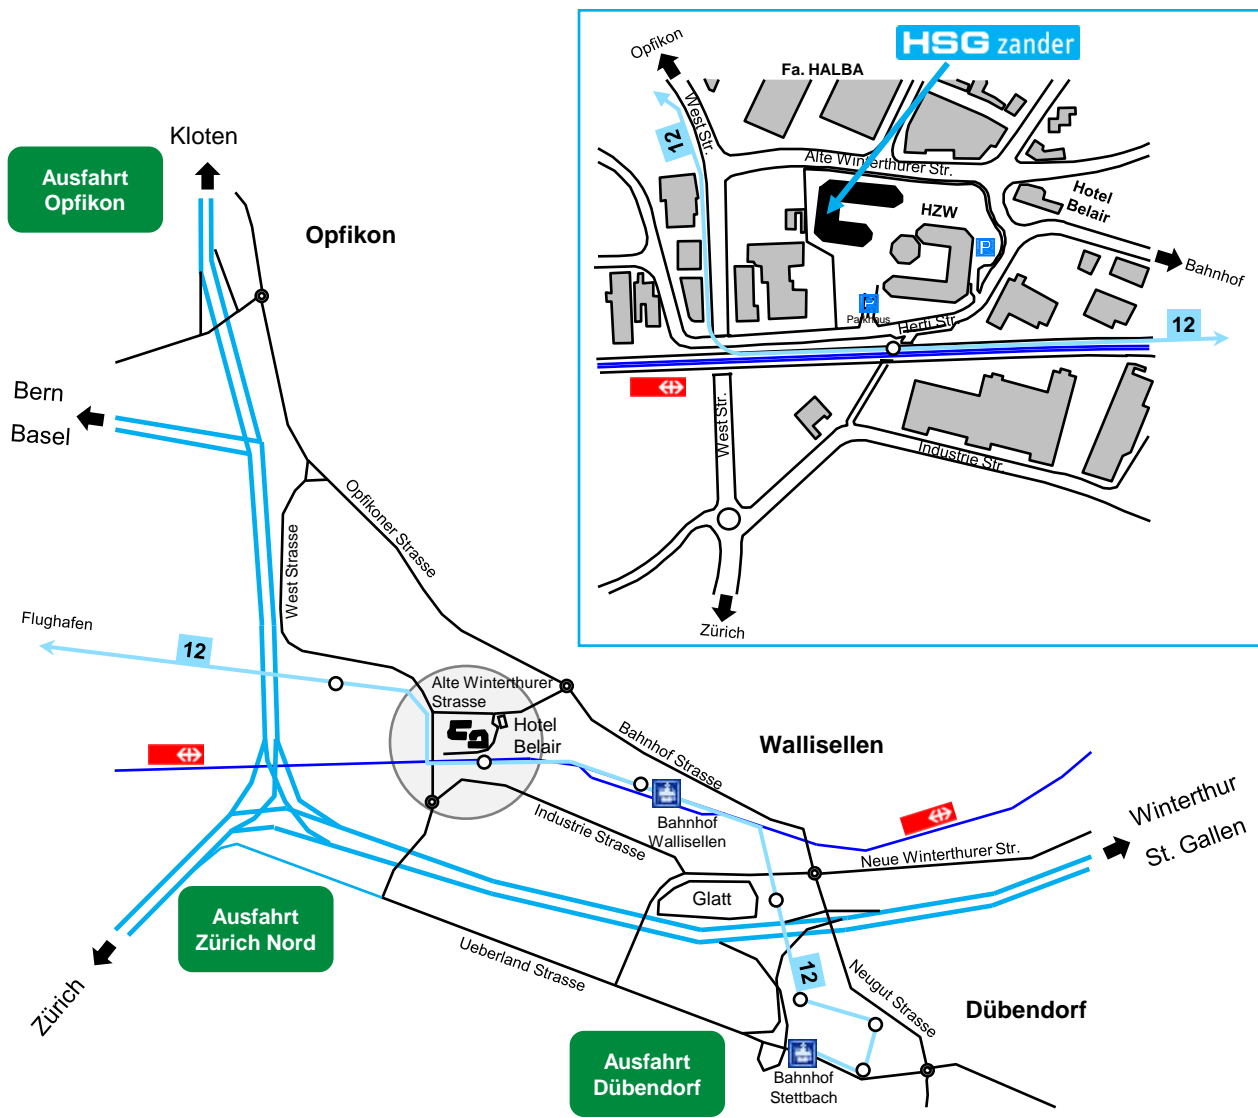

## Anfahrt HSG Zander (Schweiz) AG Wallisellen

### Anfahrt HSG Zander (Schweiz) AG Wallisellen

Handelszentrum Wallisellen HZW

#### Auto

Aus allen Richtungen gut erreichbar  
Genügend Parkplätze auf dem Areal

#### Öffentliche Verkehrsmittel

S-Bahn-Linien 8 /14  
bis Bahnhof Wallisellen

Tramlinie 12 oder  
Bus-Linien 759 /772  
bis Haltestelle Belair